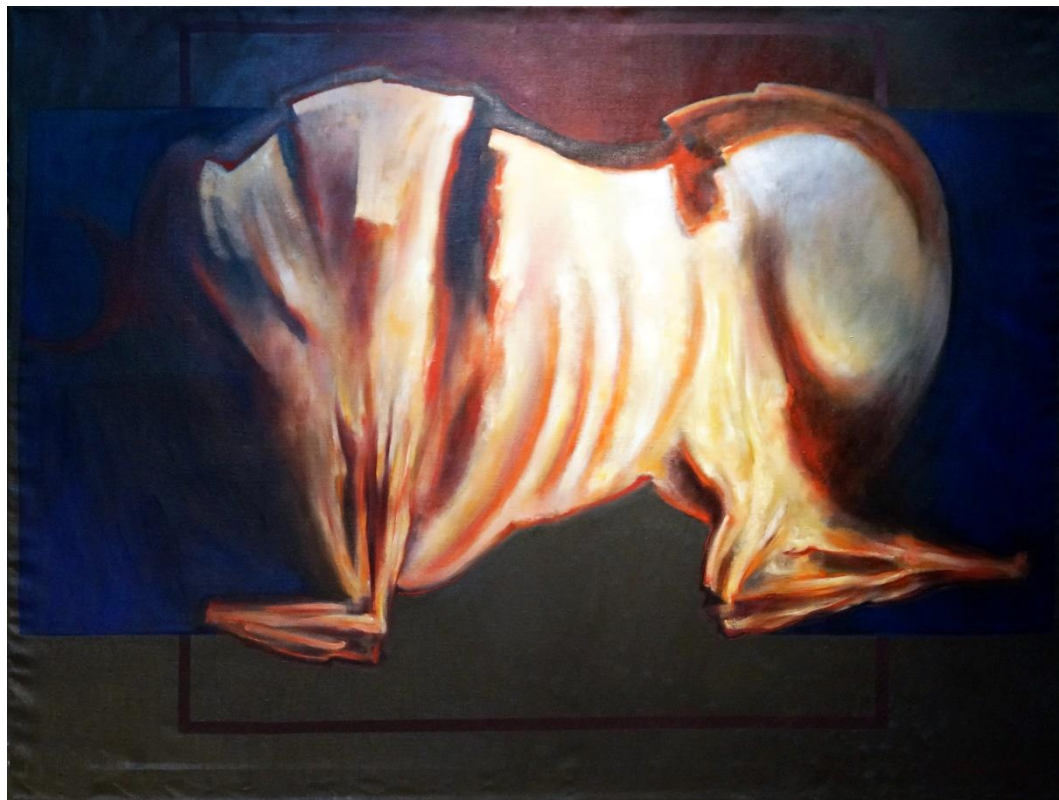

Universidad Autónoma  
del Estado de México

Antonio  
**Sobarzo  
Farías**

CATÁLOGO DE OBRA  
PATRIMONIO ARTÍSTICO  
— UNIVERSITARIO —

**SDC**

PATRIMONIO  
CULTURAL  
**UAEM**

Cuatro Figuras de Dolor  
Antonio Sobarzo Farías  
Óleo sobre tela  
Siglo XXI  
180 x 140 cm  
**NBP: 2727**

La Tercera Tentación  
Antonio Sobarzo Farías  
Óleo sobre tela  
Siglo XX  
155 x 135 cm  
**NBP: 2734**

Pensamiento Vertical  
Antonio Sobarzo Farías  
Óleo sobre tela  
Siglo XX  
155 x 135 cm  
**NBP: 2739**

Recuerdo  
Antonio Sobarzo Farías  
Óleo sobre tela.  
Siglo XX  
155 x 135 cm  
**NBP: 2740**

S/T  
Antonio Sobarzo Farías  
Óleo sobre tela  
Siglo XX  
155.3 x 135.3 cm  
**NBP: 2741**

Símbolo  
Antonio Sobarzo Farías  
Óleo sobre tela  
Siglo XXI  
140 x 165 cm  
**NBP: 2743**

Toro Lunar  
Antonio Sobarzo Farías  
Óleo sobre tela  
Siglo XX  
180.5 x 141 cm  
**NBP: 2744**

ADMINISTRACIÓN  
2017 - 2021